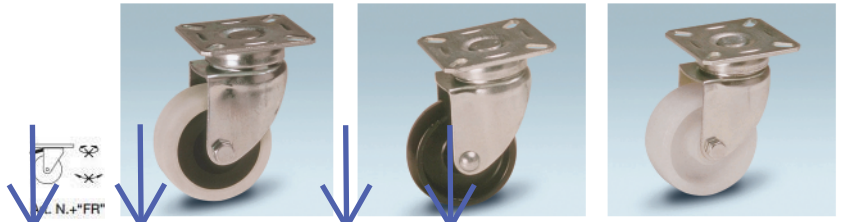

ROTELLE PER MOBILIO
FURNITURE WHEELS AND CASTORS
APPARATEROLLEN
ROULETTES POUR MEUBLES
RUEDAS PARA MOBILIARIO

	D	50	60	80	100	125	40	50	50	60	80	60
	E	23	24	24	24	30	17	17	22	22	22	24
NYLON + GOMMA NYLON + RUBBER NYLON + GUMMI NYLON + CAOUTCHOUC NYLON + GOMA						NYLON NERO BLACK NYLON SCHWARZ NYLON NYLON NOIR NYLON NEGRO						NYLON BIANCO WHITE NYLON WEISS NYLON NYLON BLANC NYLON BIANCO

RUOTA - WHEEL - RAD - ROUE - RUEDA
FORO PASSANTE - PLAIN BORE - GLEITLAGER - ALÉSAGE LISSE - AGUJERO LISO

Art. N.	M310	M320	M330	M340	M350	M11	M12	M13	M14	M15	4020	
d	8	8	8	8	10	8	8	8	8	10	8	
L	28	28	28	28	34	20	21	28	28	34	28	
Kg.	40	50	55	55	80	28	30	50	60	70	90	

SUPPORTI GIREVOLI - SWIVEL CASTORS - LENKROLLEN - ROULETTES PIVOTANTES - CONJUNTOS GIRATORIOS

Art. N.	M410 ♦	M420 ♦	M430 ♦	M440 ♦	M450 ♦	M6	M7	M8	M9	M10	4250	
H	72	82	103	121	152	60	66	72	82	104	82,5	
AxB	60x60	60x60	60x60	60x60	77x67	42x42	42x42	60x60	60x60	60x60	60x60	
axb	38x38 46x46	38x38 46x46	38x38 46x46	38x38 46x46	50x41 61x51	30x30	30x30	38x38 46x46	38x38 46x46	38x38 46x46	38x38 46x46	
g	6	6	6	6	8	5	5	6	6	6	6	
F	21	21	25	32	40,5	24,5	24,5	21	21	27,5	21	
FR	FR	FR	FR	FR	FR	-	-	-	-	-	-	
Kg.	40	50	55	55	80	28	30	50	60	70	60	