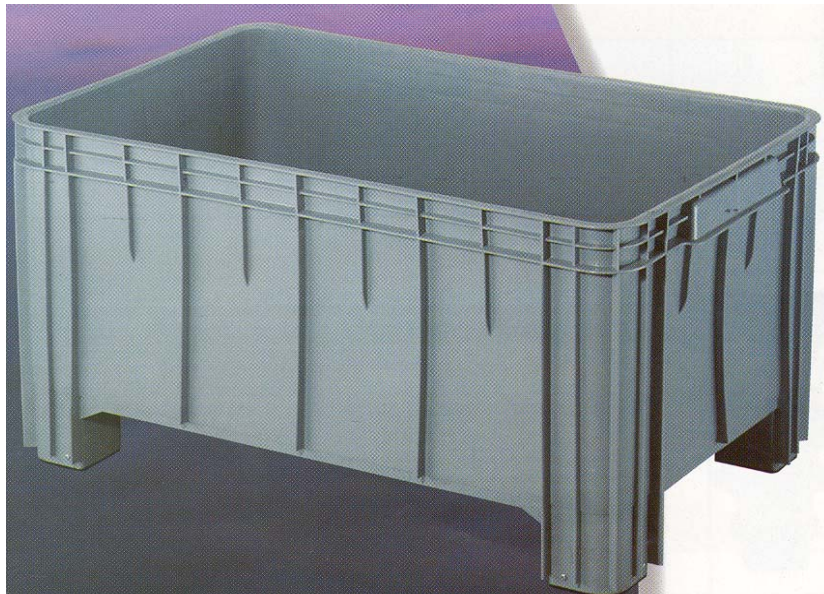

CASSE SOVRAPPONIBILI/PALETTABILI CON POSSIBILE APPLICAZIONE RUOTE

SOLO PER CASSA LT. 300

CAPACITA'	DIMENSIONI	CODICE
LT. 200	cm. 98x63x52 H.	COITA200C/C
LT. 300	cm. 98x64x67 H.	COITA/S300

RUOTA PER CASSA LT. 300	
DIAMETRO	CODICE
100x30	RUITA/S300

COPERCHIO LT. 80 - 100 - 200 - 300

CODICE - COITA/CO200 -